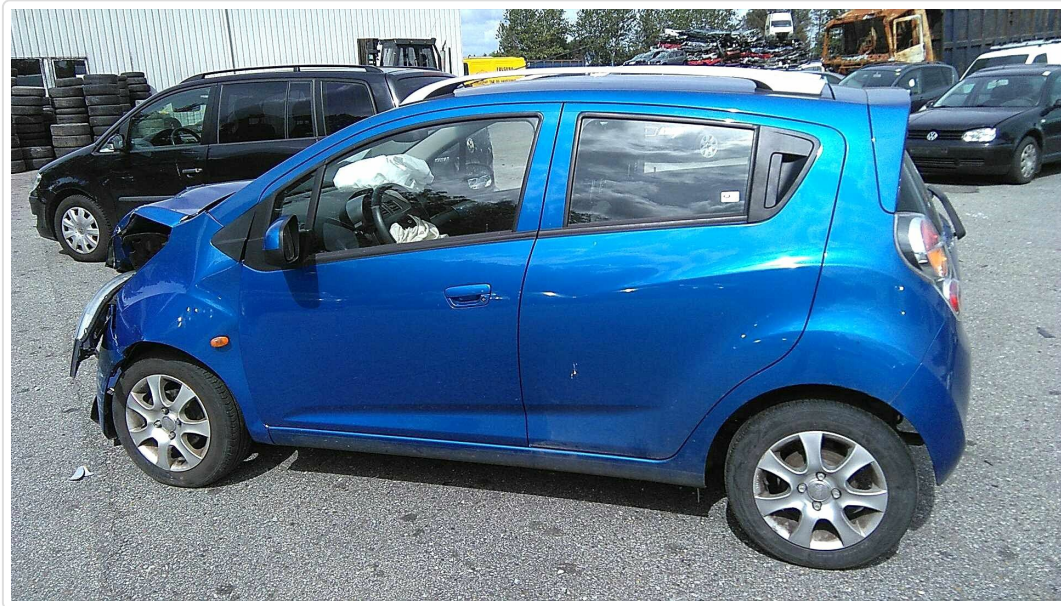

## Chevrolet Spark 10> 1.2EDC4

|           |   |        |        |
|-----------|---|--------|--------|
| Brændstof |   | Årgang | 2011   |
| Farve     |   | Km.    | 37.000 |
| HK / KW   | / | Km/l   |        |