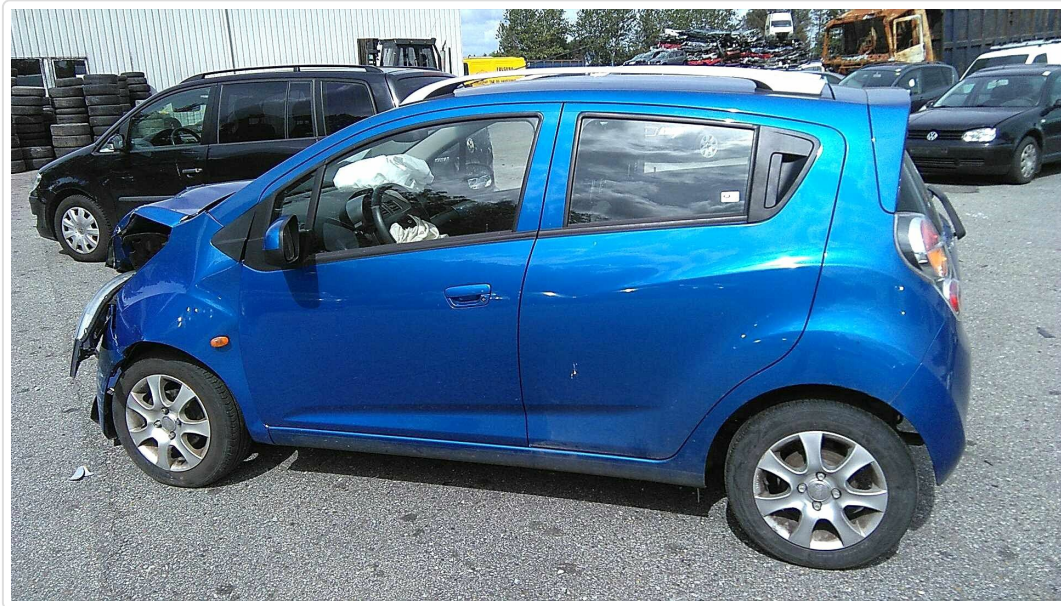

Nordjysk Autoophug A/S

Chevrolet Spark 10> 1.2EDC4

Brændstof		Årgang	2011
Farve		Km.	37.000
HK / KW	/	Km/l	

Exportbil, Forespørgels nummer: L0652

Nordjysk Autoophug A/S, Gammel Hvorupvej 135

Tlf. 98 17 61 44,