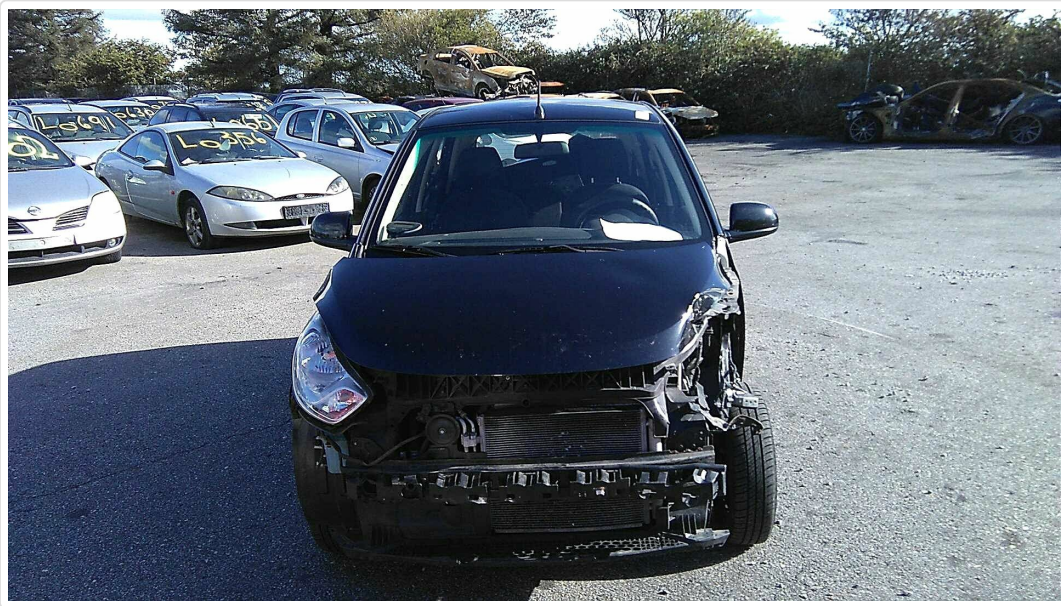

Nordjysk Autoophug A/S

Hyundai i10 08> 1.2EDC4

Brændstof		Årgang	2013
Farve		Km.	79.000
HK / KW	/	Km/l	

Exportbil, Forespørgels nummer: L0869

Nordjysk Autoophug A/S, Gammel Hvorupvej 135
Tlf. 98 17 61 44,
www.nordjysk-autoophug.dk - nordjysk@njysk.dk