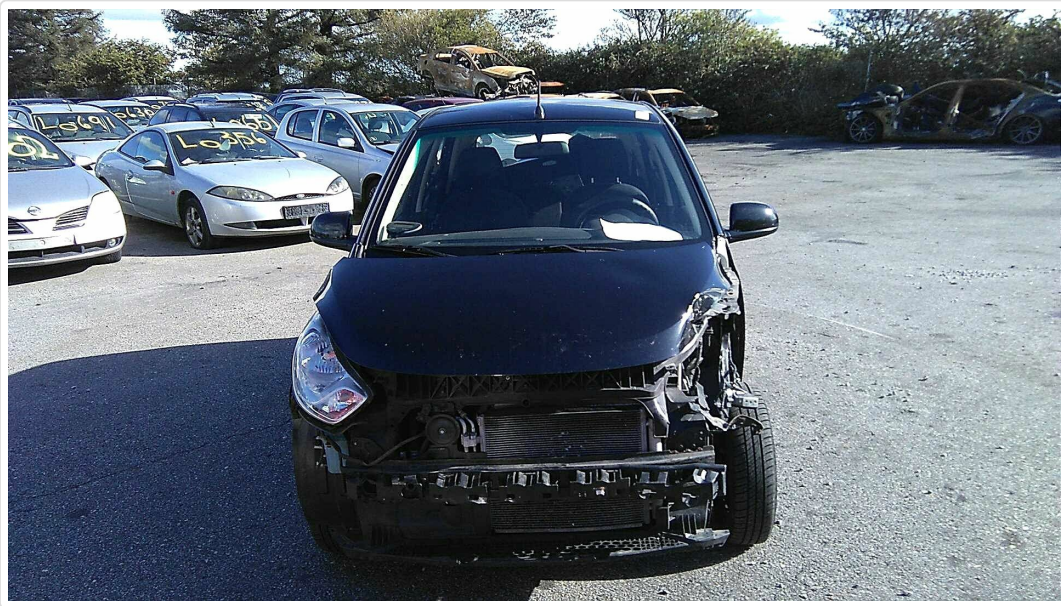

Nordjysk Autoophug A/S

Hyundai i10 08> 1.2EDC4

| | | | |
|-----------|---|--------|--------|
| Brændstof | | Årgang | 2013 |
| Farve | | Km. | 79.000 |
| HK / KW | / | Km/l | |

Exportbil, Forespørgels nummer: L0869