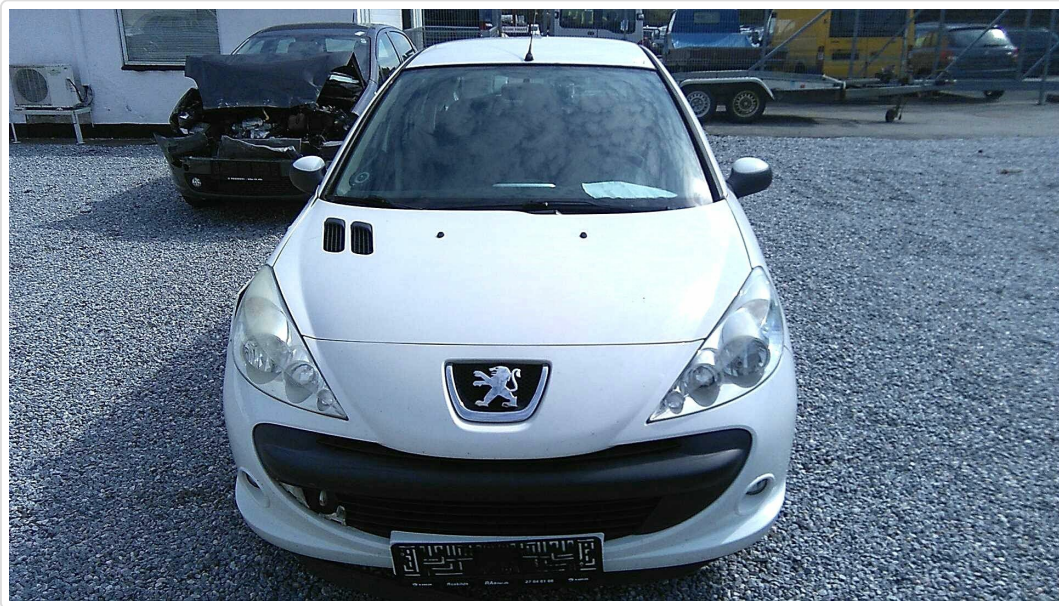

Nordjysk Autoophug A/S

Peugeot 206 09> 1.4HDI

Brændstof		Årgang	2012
Farve		Km.	164.000
HK / KW	/	Km/l	

Exportbil, Forespørgels nummer: L0761

Nordjysk Autoophug A/S, Gammel Hvorupvej 135

Tlf. 98 17 61 44,

www.nordjysk-autoophug.dk - nordjysk@njysk.dk