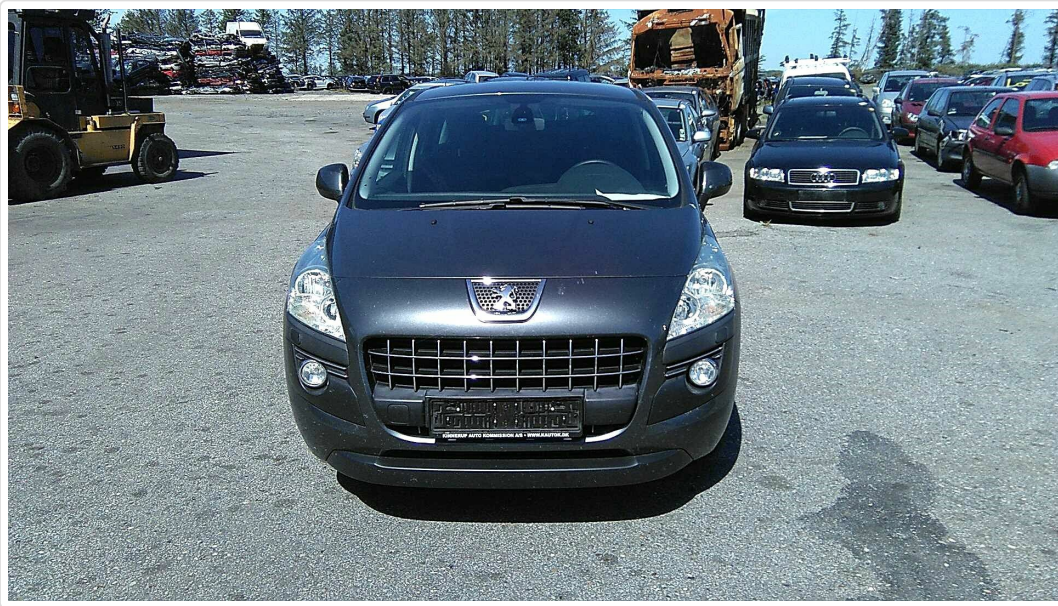

# Nordjysk Autoophug A/S

## Peugeot 3008 09> 1.6HDI

Brændstof		Årgang	2010
Farve		Km.	252.000
HK / KW	/	Km/l	

Exportbil, Forespørgels nummer: L0763

Nordjysk Autoophug A/S, Gammel Hvorupvej 135

Tlf. 98 17 61 44,

[www.nordjysk-autoophug.dk](http://www.nordjysk-autoophug.dk) - [nordjysk@njysk.dk](mailto:nordjysk@njysk.dk)