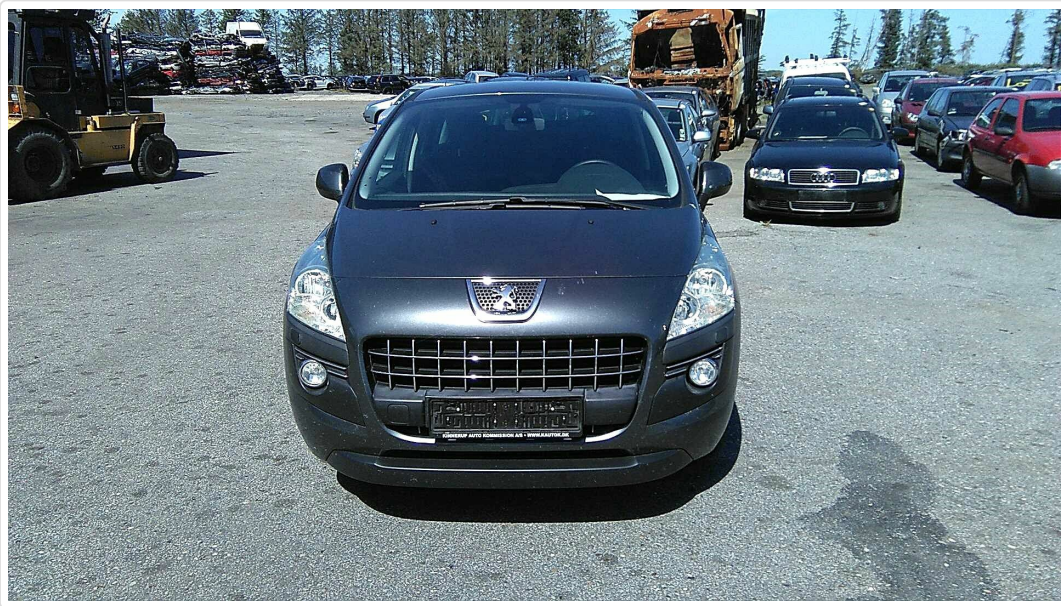

# Nordjysk Autoophug A/S

## Peugeot 3008 09> 1.6HDI

Brændstof		Årgang	2010
Farve		Km.	252.000
HK / KW	/	Km/l	

Exportbil, Forespørgels nummer: L0763

Nordjysk Autoophug A/S, Gammel Hvorupvej 135

Tlf. 98 17 61 44,

[www.nordjysk-autoophug.dk](http://www.nordjysk-autoophug.dk) - [nordjysk@njysk.dk](mailto:nordjysk@njysk.dk)